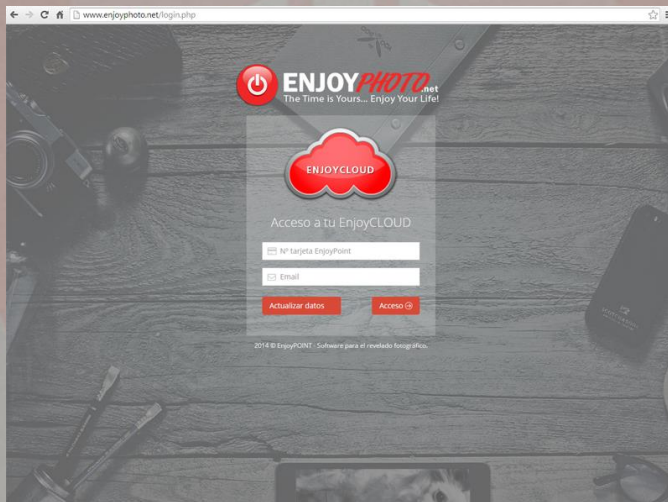

GUIA PARA SUBIR SUS FOTOS A **WWW.ENJOYPHOTO.NET**

ENJOYPHOTO.es
The Time is Yours... Enjoy Your Life!

Guia www.enjoyphoto.net

**PASOS PARA SUBIR SUS FOTOS DE FORMA REMOTA A
WWW.ENJOYPHOTO.NET
E IMPRIMIRLAS DESDE SU TERMINAL ENJOYPOINT HABITUAL**

1º Desde su móvil, tablet u ordenador,
entre en nuestra web www.enjoyphoto.net

2º Indique su nº de tarjeta de fidelización (previamente registrada en el terminal donde vayan a imprimirse las fotos), y un **email de contacto** (el mismo que se indicó al darse de alta de la tarjeta), si no lo recuerda puede pulsarse **Actualizar** y cambiarlo.