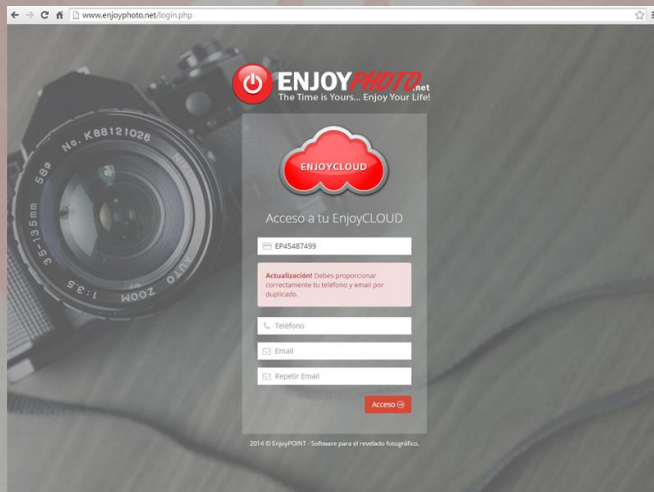

GUIA PARA SUBIR SUS FOTOS A **WWW.ENJOYPHOTO.NET**

ENJOYPHOTO.es
The Time is Yours... Enjoy Your Life!

Guia www.enjoyphoto.net

**PASOS PARA SUBIR SUS FOTOS DE FORMA REMOTA A
WWW.ENJOYPHOTO.NET
E IMPRIMIRLAS DESDE SU TERMINAL ENJOYPOINT HABITUAL**

1º Desde su móvil, tablet u ordenador,
entre en nuestra web www.enjoyphoto.net

2º Indique su nº de tarjeta de fidelización (previamente registrada en el terminal donde vayan a imprimirse las fotos), y un **email de contacto** (el mismo que se indicó al darse de alta de la tarjeta), si no lo recuerda puede pulsarse **Actualizar** y cambiarlo.